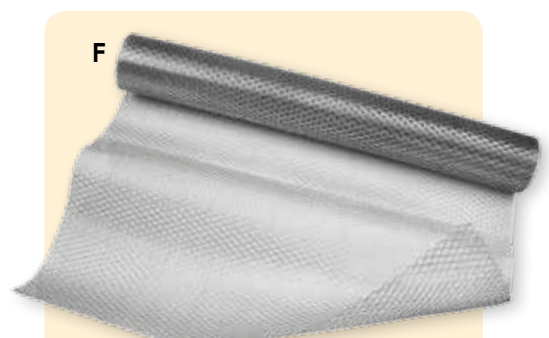

F

F. ALUMINIUM GAAS OM TE MODELLEN

Gemakkelijk om te snijden en te vormen en toch stevig genoeg om zijn vorm te behouden. Ideaal als basisvorm om te bekleden met gipsrollen of papier maché.

LR6350

Per rol (€ 11,98) **€ 14,50**